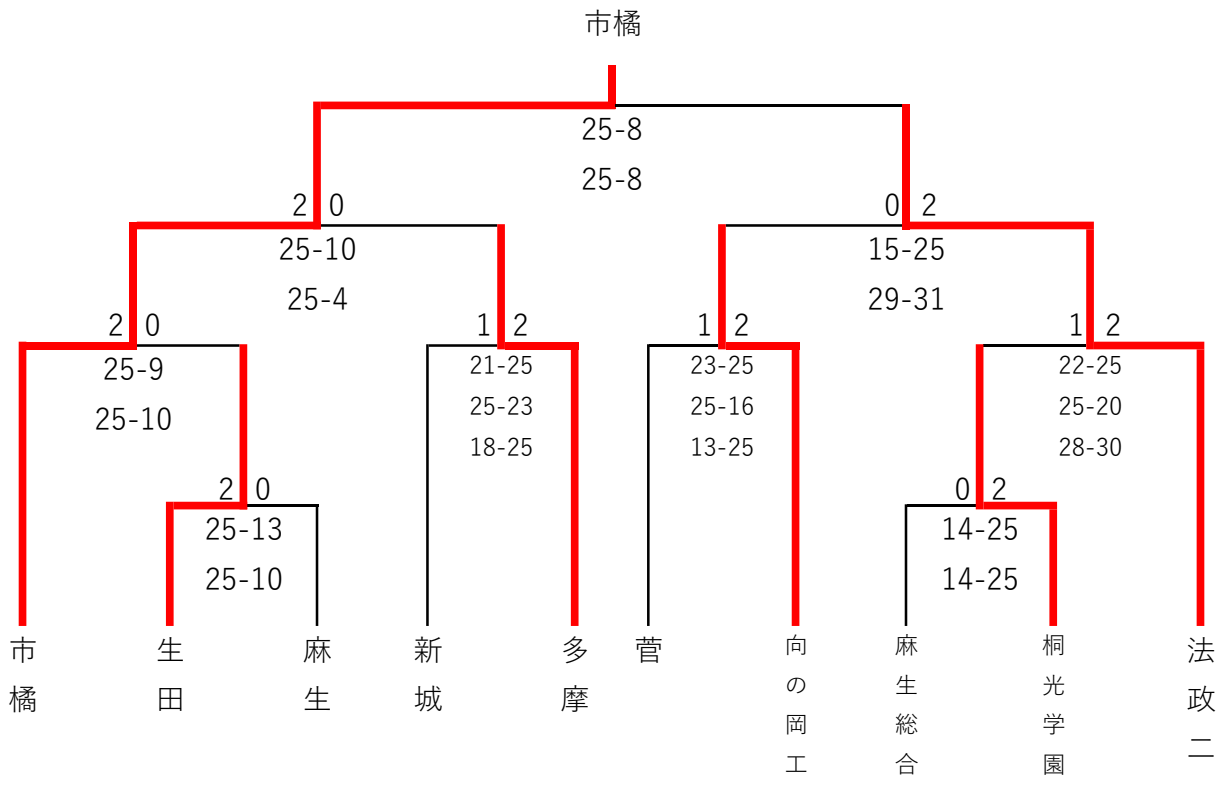

令和5年度 川崎地区高等学校バレーボール第二大会 (A) 11月23日 (木祝) 決勝トーナメント男子結果【試合会場 法政第二高校】