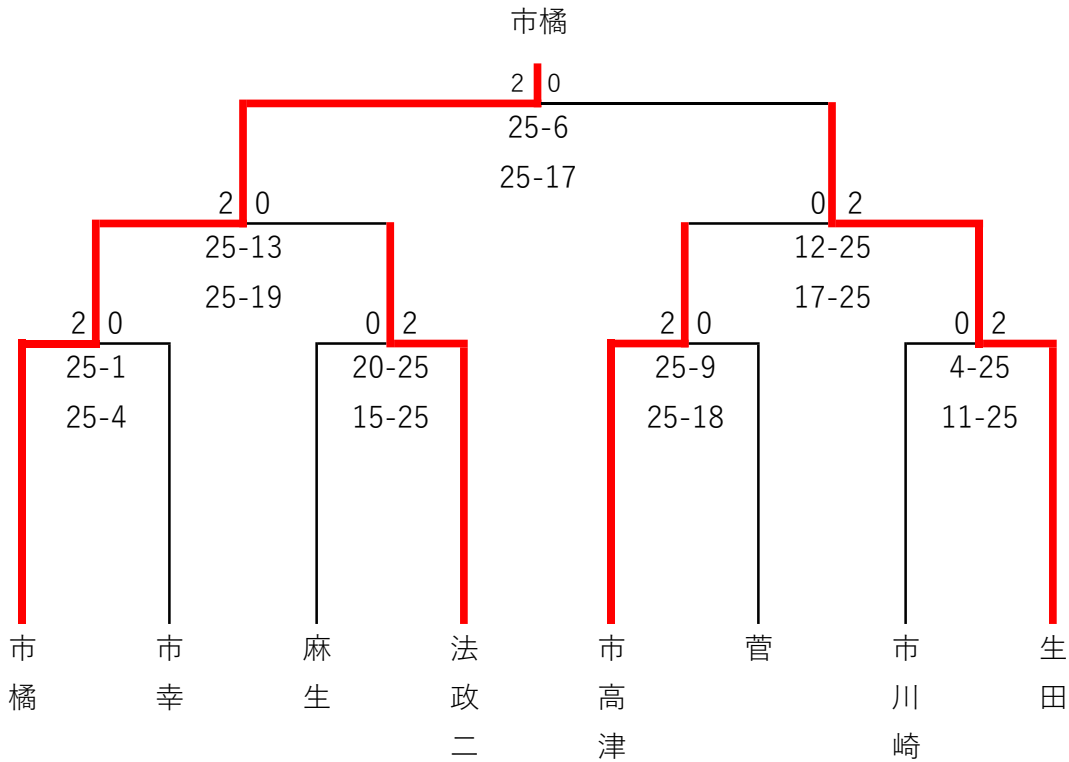

メント結果

女子結果【試合会場 市立橘高校】