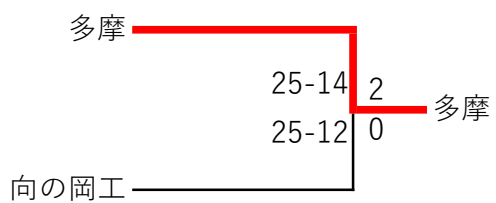

3位決定戦

5位決定戦