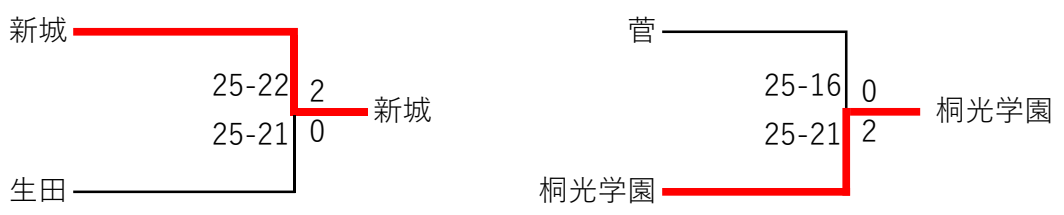

優勝 市立橘高等学校

準優勝 法政大学第二高等学校

第3位 県立多摩高等学校

県立向の岡工業高等学校

第5位 県立新城高等学校

桐光学園高等学校

第7位 県立生田高等学校

県立菅高等学校