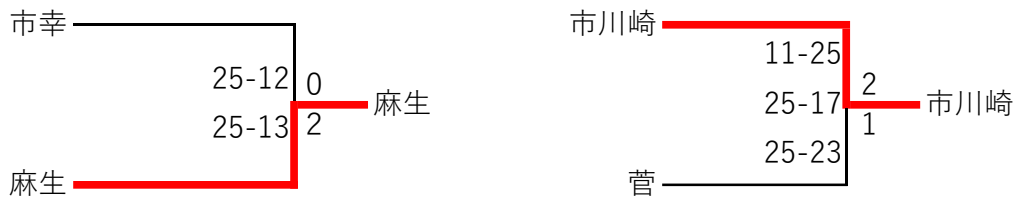

桐光学園高等学校

第7位 県立生田高等学校

県立菅高等学校

メント結果

女子結果【試合会場 市立橘高校】

3位決定戦

5位決定戦

優勝 市立橘高等学校